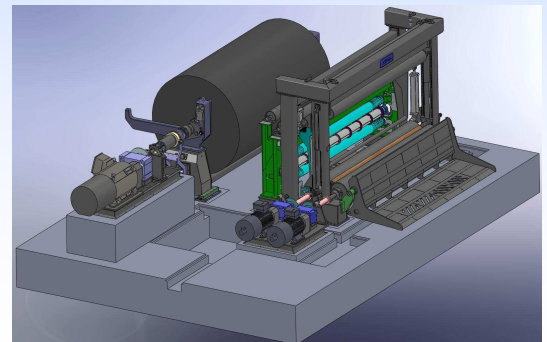

COPASA®

BOBINADORAS

REWINDERS

PPC

Tipo de papel / Type of paper / Тип бумаги: Fluting & Testliner
Rango de gramajes / Grammage range / Диапазон граммажа: 80 - 300 gr/m²
Ancho de papel / Paper width / Ширина бумаги: 2.100 - 5.500 mm
Velocidad de diseño / Design speed / Конструкторская скорость: 1.200 m/min
Velocidad de operación / Operating speed / Рабочая скорость: 1.000 m/min
Diámetro de la bobina madre / Reel diameter / Диаметр материнской бобины: 2.500 mm.
Número de desenrolladores / Number of unwinders / Количество раскатов: 1
Ancho mínimo de corte / Slits minimum width / ширина разреза: 500 mm